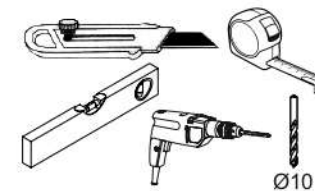

AIRON 2S 120/140/160

COD	DIMENSIONE			PACHE	
UN PAT 120/140/160					
006	2000	200	22	2	1/3
007	1984	70	30	1	1/3
008	1880	26	30	2	1/3
009	285	70	30	2	1/3
ACCESSORII				1	1/3
UN PAT 120					
001	1254	850	16/32	1	2/3
002	1254	455	16/32	1	3/3
UN PAT 140					
001	1454	850	16/32	1	2/3
002	1454	455	16/32	1	3/3
UN PAT 160					
001	1654	850	16/32	1	2/3
002	1654	455	16/32	1	3/3

<p>4x n63</p> 	<p>2x n34¹</p> 	<p>2x n34²</p> 	<p>6x k1</p> 
<p>2x e27</p> 	<p>8x r3</p> 	<p>12x p10</p> <p>Ø4x40</p> 	<p>16x p25</p> <p>Ø3.5x16</p> 
<p>8x e3</p> <p>Ø6.3x13</p> 	<p>8x r16</p> 	<p>12x f1</p> <p>Ø8x30</p> 	<p>32x e2</p> <p>Ø6.3x13</p> 
<p>6x p36</p> <p>Ø4x25</p> 	<p>4x n221</p> 	<p>1x z1</p> 	<p>12x p21</p> <p>Ø4x30</p> 

1

r16	n34	e3	k1
x8	x2	x8	x4

2

r3	f1
x8	x12

3

p10
x12

4

n221	p25
x4	x16