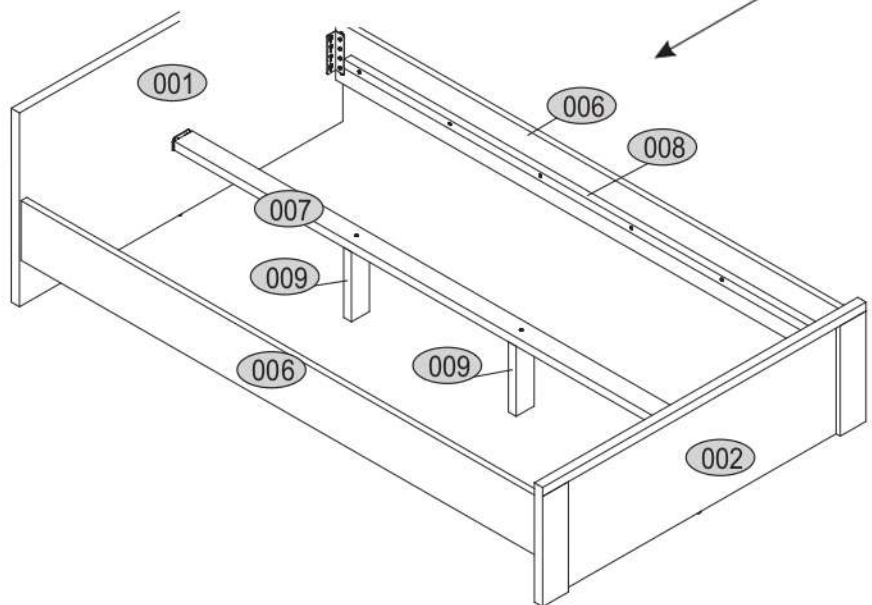

AIRON 2S 120/140/160

COD	DIMENSIONE			PACHE	
UN PAT 120/140/160					
006	2000	200	22	2	1/3
007	1984	70	30	1	1/3
008	1880	26	30	2	1/3
009	285	70	30	2	1/3
ACCESSORII				1	1/3
UN PAT 120					
001	1254	850	16/32	1	2/3
002	1254	455	16/32	1	3/3
UN PAT 140					
001	1454	850	16/32	1	2/3
002	1454	455	16/32	1	3/3
UN PAT 160					
001	1654	850	16/32	1	2/3
002	1654	455	16/32	1	3/3

<p>4x n63</p> 	<p>2x n34¹</p> 	<p>2x n34²</p> 	<p>6x k1</p> 
<p>2x e27</p> 	<p>8x r3</p> 	<p>12x p10</p> <p>Ø4x40</p> 	<p>16x p25</p> <p>Ø3.5x16</p> 
<p>8x e3</p> <p>Ø6.3x13</p> 	<p>8x r16</p> 	<p>12x f1</p> <p>Ø8x30</p> 	<p>32x e2</p> <p>Ø6.3x13</p> 
<p>6x p36</p> <p>Ø4x25</p> 	<p>4x n221</p> 	<p>1x z1</p> 	<p>12x p21</p> <p>Ø4x30</p> 

1

r16	n34	e3	k1
x8	x2	x8	x4

2

r3	f1
x8	x12

3

p10
x12

4

n221	p25
x4	x16