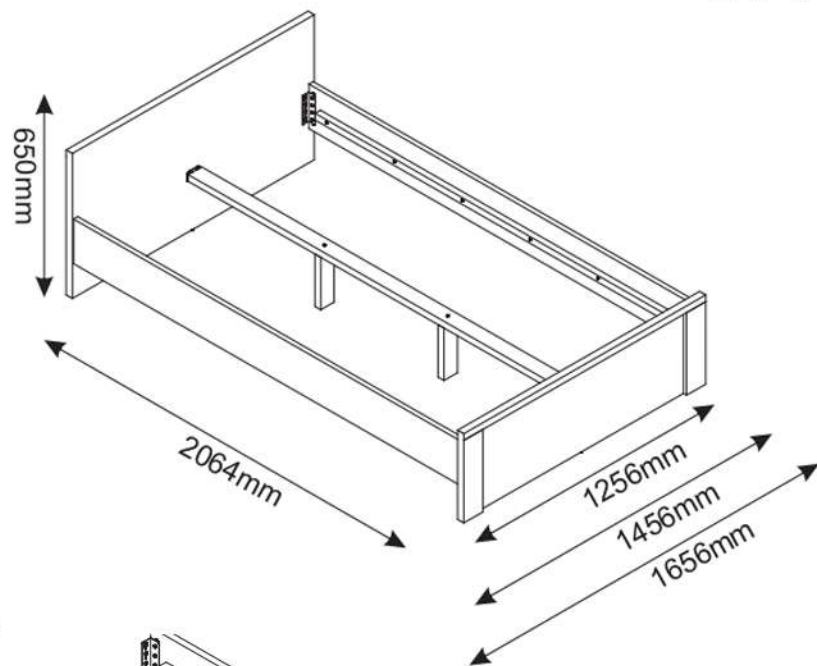

AIRON 2S 120/140/160

COD	DIMENSIONE			PACHE	
UN PAT 120/140/160					
006	2000	200	22	2	1/3
007	1984	70	30	1	1/3
008	1880	26	30	2	1/3
009	285	70	30	2	1/3
ACCESSORII				1	1/3
UN PAT 120					
001	1254	850	16/32	1	2/3
002	1254	455	16/32	1	3/3
UN PAT 140					
001	1454	850	16/32	1	2/3
002	1454	455	16/32	1	3/3
UN PAT 160					
001	1654	850	16/32	1	2/3
002	1654	455	16/32	1	3/3

<p>4x n63</p> 	<p>2x n34¹</p> 	<p>2x n34²</p> 	<p>6x k1</p> 
<p>2x e27</p> 	<p>8x r3</p> 	<p>12x p10</p> <p>Ø4x40</p> 	<p>16x p25</p> <p>Ø3.5x16</p> 
<p>8x e3</p> <p>Ø6.3x13</p> 	<p>8x r16</p> 	<p>12x f1</p> <p>Ø8x30</p> 	<p>32x e2</p> <p>Ø6.3x13</p> 
<p>6x p36</p> <p>Ø4x25</p> 	<p>4x n221</p> 	<p>1x z1</p> 	<p>12x p21</p> <p>Ø4x30</p> 

1

r16	n34	e3	k1
x8	x2	x8	x4

2

r3	f1
x8	x12

3

p10
x12

4

n221	p25
x4	x16