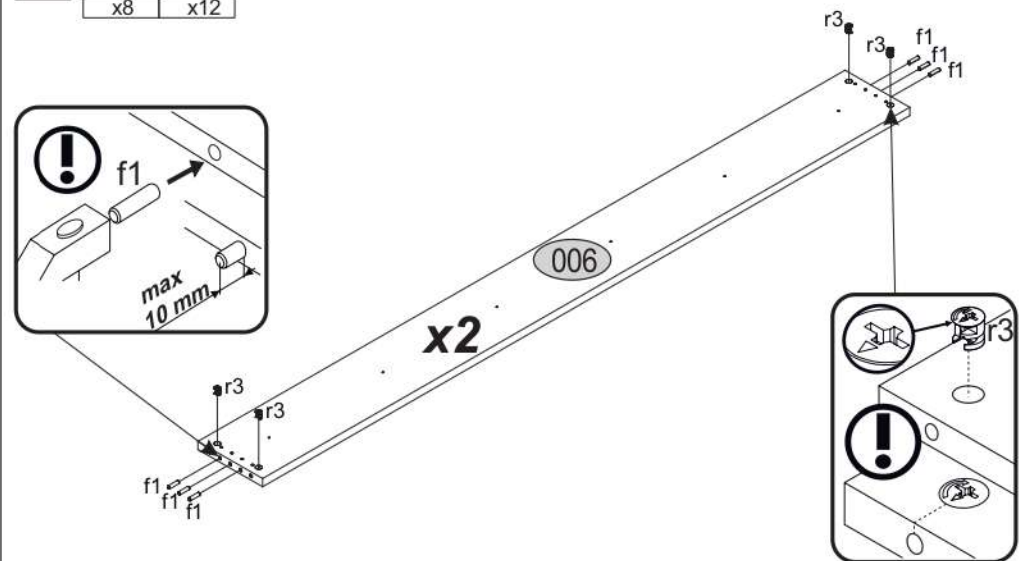

2

r3	f1
x8	x12