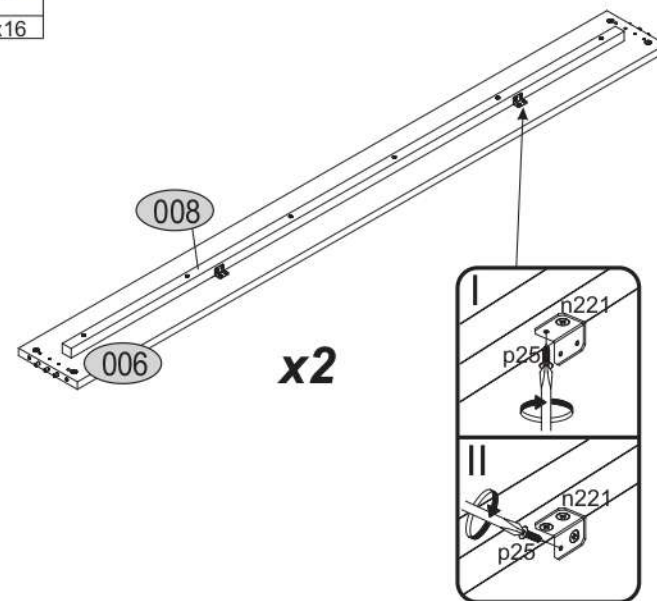

AIRON 2S 120/140/160

COD	DIMENSIONE			PACHE	
UN PAT 120/140/160					
006	2000	200	22	2	1/3
007	1984	70	30	1	1/3
008	1880	26	30	2	1/3
009	285	70	30	2	1/3
ACCESSORII				1	1/3
UN PAT 120					
001	1254	850	16/32	1	2/3
002	1254	455	16/32	1	3/3
UN PAT 140					
001	1454	850	16/32	1	2/3
002	1454	455	16/32	1	3/3
UN PAT 160					
001	1654	850	16/32	1	2/3
002	1654	455	16/32	1	3/3

<p>4x n63</p> 	<p>2x n34¹</p> 	<p>2x n34²</p> 	<p>6x k1</p> 
<p>2x e27</p> 	<p>8x r3</p> 	<p>12x p10</p> <p>Ø4x40</p> 	<p>16x p25</p> <p>Ø3.5x16</p> 
<p>8x e3</p> <p>Ø6.3x13</p> 	<p>8x r16</p> 	<p>12x f1</p> <p>Ø8x30</p> 	<p>32x e2</p> <p>Ø6.3x13</p> 
<p>6x p36</p> <p>Ø4x25</p> 	<p>4x n221</p> 	<p>1x z1</p> 	<p>12x p21</p> <p>Ø4x30</p> 

1

r16	n34	e3	k1
x8	x2	x8	x4

2

r3	f1
x8	x12

3

p10
x12

4

n221	p25
x4	x16