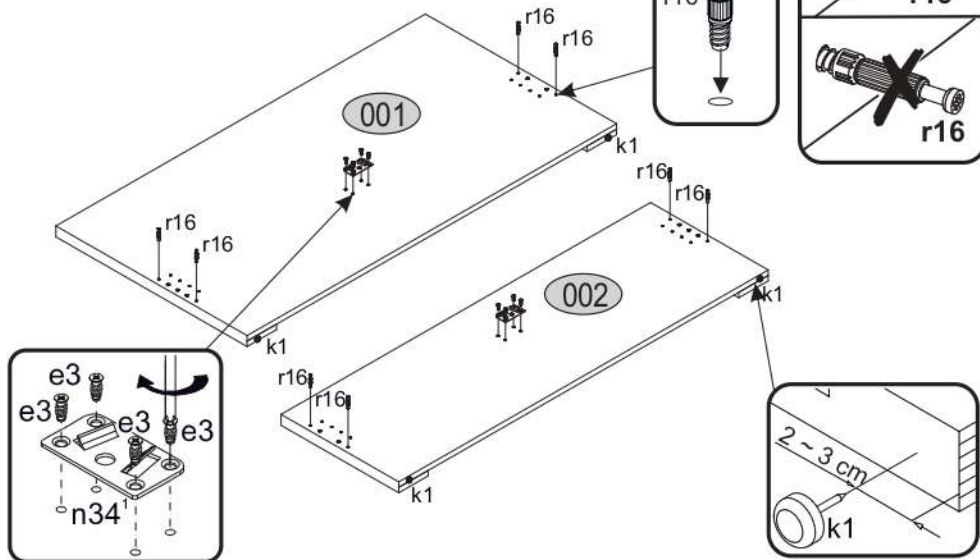

AIRON 2S 120/140/160

COD	DIMENSIONE			PACHE	
UN PAT 120/140/160					
006	2000	200	22	2	1/3
007	1984	70	30	1	1/3
008	1880	26	30	2	1/3
009	285	70	30	2	1/3
ACCESSORII				1	1/3
UN PAT 120					
001	1254	850	16/32	1	2/3
002	1254	455	16/32	1	3/3
UN PAT 140					
001	1454	850	16/32	1	2/3
002	1454	455	16/32	1	3/3
UN PAT 160					
001	1654	850	16/32	1	2/3
002	1654	455	16/32	1	3/3

<p>4x n63</p> 	<p>2x n34¹</p> 	<p>2x n34²</p> 	<p>6x k1</p> 
<p>2x e27</p> 	<p>8x r3</p> 	<p>12x p10</p> <p>Ø4x40</p> 	<p>16x p25</p> <p>Ø3.5x16</p> 
<p>8x e3</p> <p>Ø6.3x13</p> 	<p>8x r16</p> 	<p>12x f1</p> <p>Ø8x30</p> 	<p>32x e2</p> <p>Ø6.3x13</p> 
<p>6x p36</p> <p>Ø4x25</p> 	<p>4x n221</p> 	<p>1x z1</p> 	<p>12x p21</p> <p>Ø4x30</p> 

1

r16	n34	e3	k1
x8	x2	x8	x4

2

r3	f1
x8	x12

3

p10
x12

4

n221	p25
x4	x16